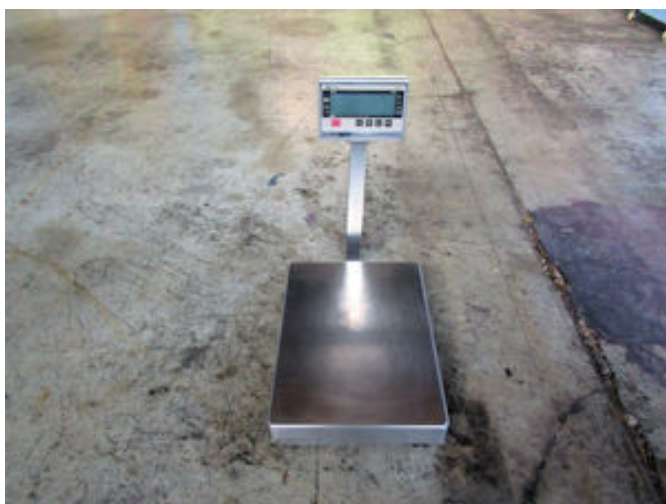

---

商品コード	11305
商品名	電気抵抗線式はかり
メーカー	(株)イシダ 型式 IWB-150-S
分類	計量・充填機

---

---

**銘板の写し** 銘板の写し 電気抵抗線式はかり

名称 IWB-150-S  
型承 D108号  
M10 9.795 ~ 9.799 m/s<sup>2</sup>  
定格電圧 単1 × 2本/DC4V(アダプタ)  
最大消費電流 25 mA  
製造番号 100006411  
製造年 H25  
-10 /+40  
ひょう量:60kg/150kg  
目量:0.02kg/0.05kg  
最小測定量:0.4kg  
最大風袋量:-59.58kg  
(株)イシダ