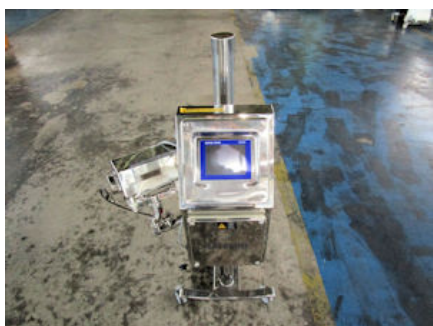

---

商品コード 10732

---

商品名 金属検出機

---

メーカー メトラートレド(株) 型式2

---

分類 検出・検知器

---

---

銘板の写し 銘板の写し 金属検出機

Model 2  
Voltage 100 ~ 240Vac ~  
Frequency 50/60Hz  
Power 400W(Max)  
Model PH-4  
Serial Number 522937  
Year of Manufacture 2015  
METTLER TOLEDO

---