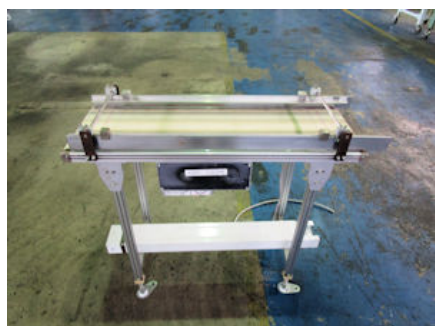

商品コード 10258

商品名 ベルトコンベヤ

メーカー ベルト巾290*L980 200V

分類 粉・固体供給・輸送機

銘板の写し
