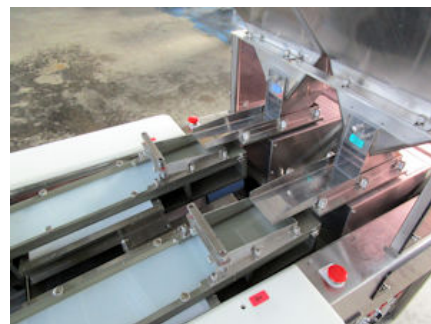

商品コード 9946

商品名 顆粒目視検査機

メーカー 林薬品機械(株) 型式 GI-100W

分類 検出・検知器

銘板の写し 銘板の写し 顆粒目視検査機

GI-100W
No. 1313 1977 年 12月
林薬品機械(株)
