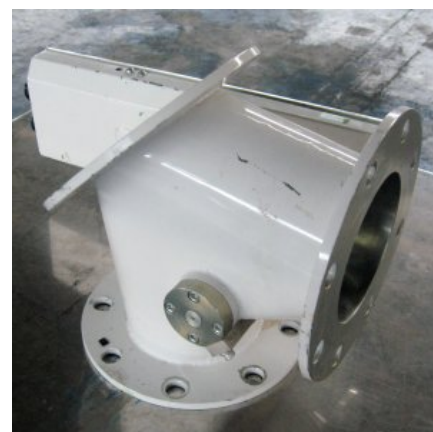

商品コード 6636

商品名 切換弁/パウチェンジグレイン

メーカー ツカサ工業(株) 型式 PC-GYA-125

分類 粉・固体供給・輸送機

銘板の写し