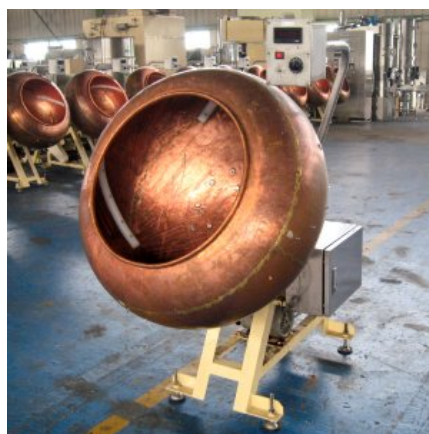

商品コード 6486

商品名 レボリングパン/銅製(G-12)

メーカー パン径 980

分類 造粒・コーティング機

銘板の写し 銘板の写し 糖衣パン/銅製(G-12)

(参考)モーター
0.75kW 4POLE
V 200/ 200/ 220
Hz 50/ 60/ 60
RPM 1410/1700/1720
RATIO 1:20
