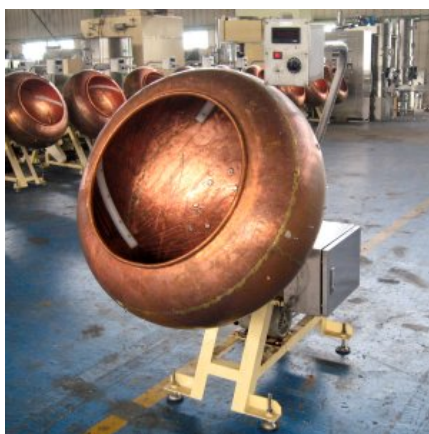

商品コード 6486

商品名 レボリングパン/銅製(G-12)

メーカー パン径 980

分類 造粒・コーティング機

銘板の写し 銘板の写し 糖衣パン/銅製(G-12)

(参考)モーター
0.75kW 4POLE
V 200/ 200/ 220
Hz 50/ 60/ 60
RPM 1410/1700/1720
RATIO 1:20
