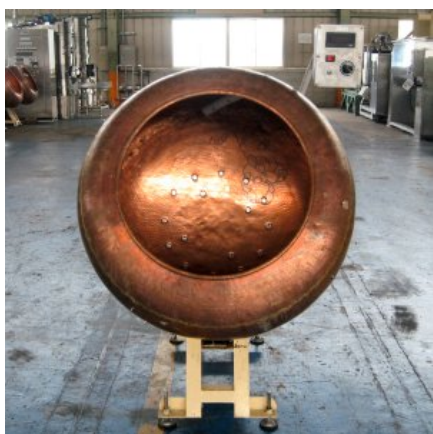

商品コード 6485

商品名 レボリングパン/銅製(G-11)

メーカー パン径 980

分類 造粒・コーティング機

銘板の写し 銘板の写し 糖衣パン/銅製(G-11)

(参考)モーター
0.75kW 4POLE
V 200/ 200/ 220
Hz 50/ 60/ 60
RPM 1410/1700/1720
RATIO 1:20
