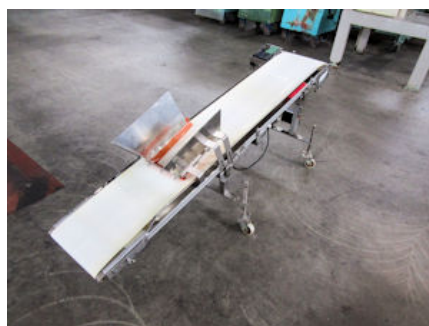

商品コード 11612

商品名 ステンレス製脱着式ベルトコンベヤ(可変速)

メーカー ベルト巾300*L1780 200V

分類 粉・固体供給・輸送機

銘板の写し