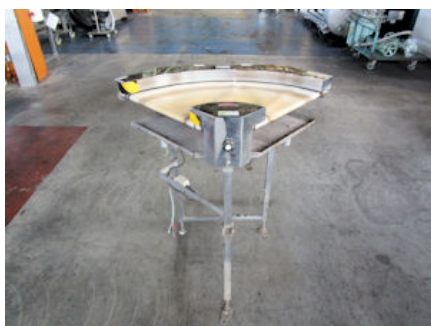

商品コード 11562

商品名 ステンレス製カーブコンベヤ

メーカー ベルト巾400*角度90° 200V

分類 粉・固体供給・輸送機

銘板の写し
