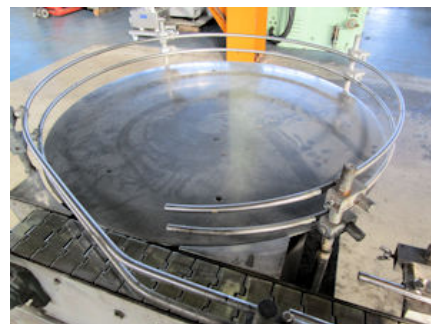

商品コード 11545

商品名 ターンテーブル

メーカー 850

分類 粉・固体供給・輸送機

銘板の写し