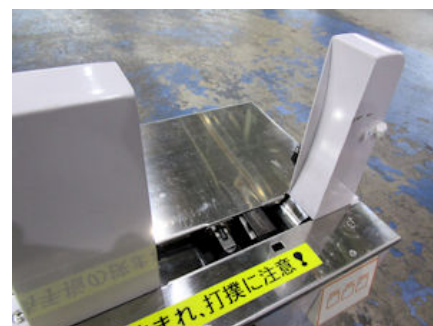

商品コード 11215

商品名 自動結束機

メーカー

分類 包装・印刷機

銘板の写し