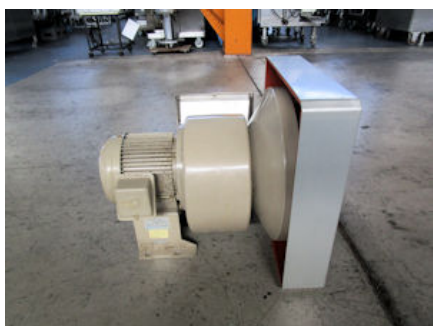

商品コード 11083

商品名 直動式送風機

メーカー 昭和電機株 型式 SB-150-R313

分類 気体輸送機

銘板の写し 銘板の写し 直動式送風機

TYPE SB-150-R313
Hz 50 60 60
VOLTS 200 200 220
AMP 3.5 3.5 3.2
max VOL m³/min 21 20
max Ps mmAq 90 130
OUT PUT 0.75KW 2POLES
3 / INSUE / CONT
97 NO 440910001
SHOWA DENKI CO. LTD
