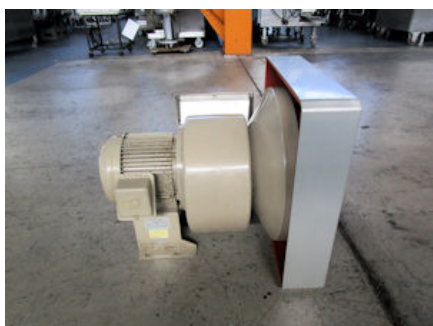

---

商品コード 11083

---

商品名 直動式送風機

---

メーカー 昭和電機株 型式 SB-150-R313

---

分類 気体輸送機

---

---

銘板の写し 銘板の写し 直動式送風機

TYPE SB-150-R313  
Hz 50 60 60  
VOLTS 200 200 220  
AMP 3.5 3.5 3.2  
max VOL m<sup>3</sup>/min 21 20  
max Ps mmAq 90 130  
OUT PUT 0.75KW 2POLES  
3 / INSUE / CONT  
97 NO 440910001  
SHOWA DENKI CO. LTD