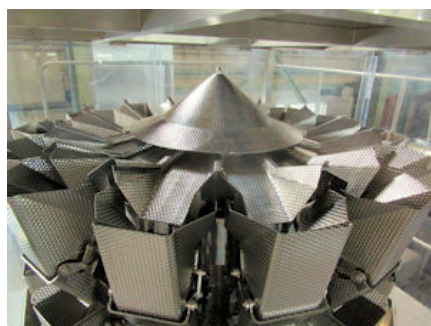

商品コード 10904

商品名 コンピュータースケール/縦ピロー包装機

メーカー (株)イシダ 型式 CCW-R-214W-S/30-WP/型式 ASTRO-S-201R-SS 50Hz

分類 計量・充填機

銘板の写し 銘板の写し コンピュータースケール/縦ピロー包装機

型式 CCW-R-214W-S/30-WP

計量物

計量範囲 g ~ g

工号 07 / 15367

機番 52503

製造年月 2008 2

電源単相 AC 200 V 4.3 A

3相 AC V A

周波数 50Hz

(株)イシダ

(付帯)縦型ピロー包装機

型式 ASTRO-S-201R-SS

工号 07 / 15367

機番 11969

製造年月 2008 2

電源単相 AC V A

3相 AC 200 V 17.5 A

周波数 50Hz

(株)イシダ

(付帯)バケットエレベーター

全高 H4490