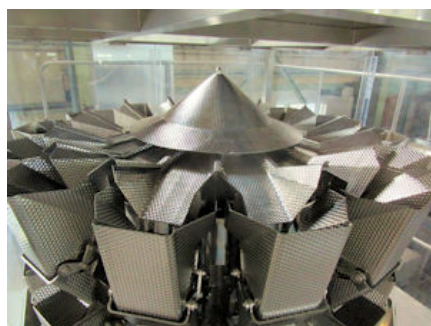

商品コード 10904

商品名 コンピュータスケール/縦ピロー包装機

メーカー (株)イシダ 型式 CCW-R-214W-S/30-WP/型式 ASTRO-S-201R-SS 50Hz

分類 計量・充填機

銘板の写し 銘板の写し コンピュータスケール/縦ピロー包装機

型式 CCW-R-214W-S/30-WP

計量物

計量範囲 g ~ g