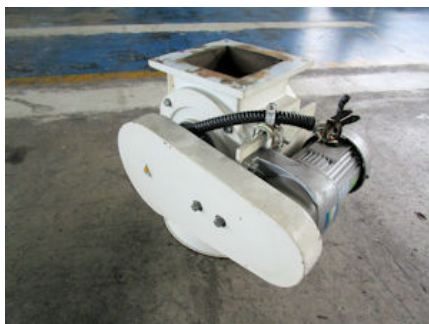

---

商品コード 10535

---

商品名 ロータリーバルブ

---

メーカー 口径:150\*150

---

分類 粉・固体供給・輸送機

---

---

銘板の写し 銘板の写し ロータリーバルブ

(参考)モーター  
0.2KW-4P  
RATIO 1:40

---