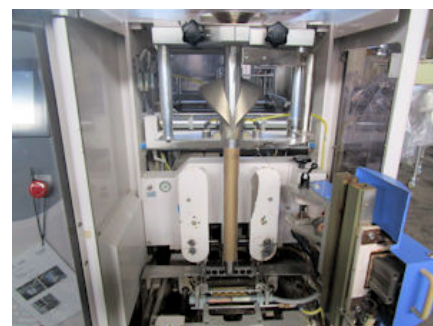

商品コード 10447

商品名 製袋充填包装機

メーカー (株)東京自動機械製作所 型式 TWR601 60Hz

分類 計量・充填機

銘板の写し 銘板の写し 製袋充填包装機

機械名 TWR601
命番 1C00352
号機 133
2001年4月製造
相数 3相
定格電圧 220V
定格周波数 60Hz
定格kVA 7.1kVA
(株)東京自動機械製作所

(付帯)傾斜コンベヤ(可変速)
ベルト巾150×L500
