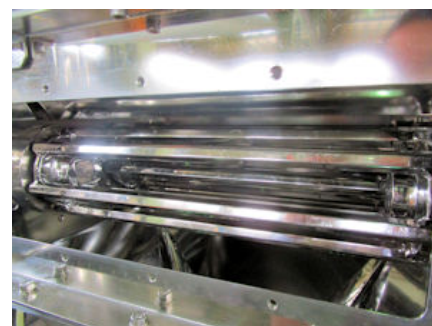

商品コード 10375

商品名 ランデルミル

メーカー (株)徳寿工作所 型式 RM-2

分類 粉碎機

銘板の写し 銘板の写し ランデルミル

Model RM-2
Date 2007.5
Mfg.No. 23495
TOKUJU CORPORATION
