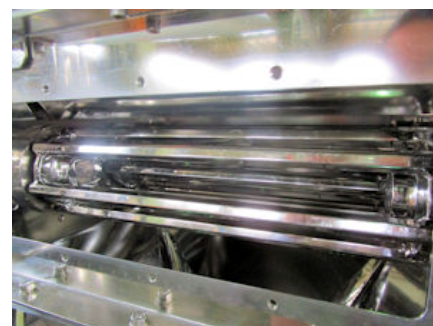

商品コード 10375

商品名 ランデルミル

メーカー (株)徳寿工作所 型式 RM-2

分類 粉碎機

銘板の写し 銘板の写し ランデルミル

Model RM-2
Date 2007.5
Mfg.No. 23495
TOKUJU CORPORATION