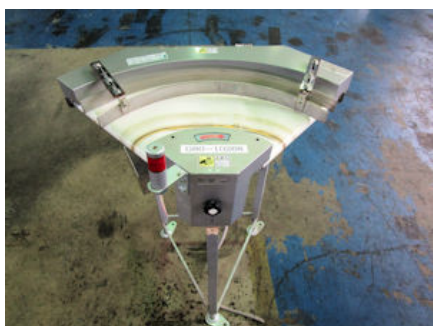

商品コード 10268

商品名 カーブコンベヤ

メーカー ベルト巾300*角度90° 200V

分類 粉・固体供給・輸送機

銘板の写し 銘板の写し カーブコンベヤ

DATE 2001.07
TYPE MBC3-HS2-309-300-90° -R-K7.5
SER 03 117682-06
MARUYASU KIKAI CO LTD
