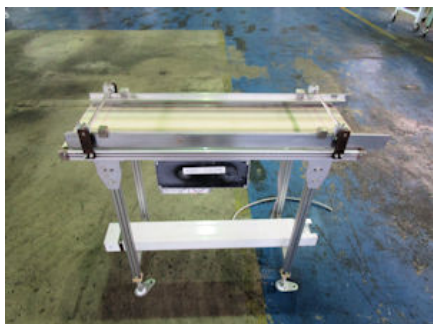

商品コード 10258

商品名 ベルトコンベヤ

メーカー ベルト巾290*L980 200V

分類 粉・固体供給・輸送機

銘板の写し
