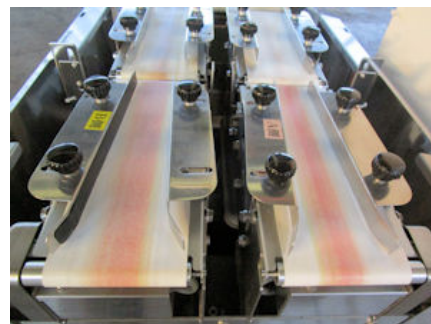

商品コード 10213

商品名 アンリツ・ウェイトチェッカー(選別機付き)

メーカー アンリツ(株) 型式 KW6203EF2C/KW412AAS

分類 検出・検知器

銘板の写し 銘板の写し アンリツ・ウェイトチェッカー

KW6203EF2C
KD-3W620018-00
CAPACITY MIN 6g MAX 600g
d 0.02g
SPEED MAX 400 × 2 PCS/min
TEMP 0 to 40
POWER 100Vac
1 500VA 50/60Hz
SN 4100006979 029
ANRITSU INDUSTRIAL SOLUTIONS CO. Ltd

(付帯)REJECTOR
KW412AAS
CAPACITY MAX 1.2kg
SPEED MAX 150PCS/min
TEMP 0 to 40
POWER 100Vac 1 70VA
50/60Hz
AIR SOURE 0.4 ~ 0.9MPa 4L/min(normal)
SN 4100004212 029
ANRITSU INDUSTRIAL SOLUTIONS CO. Ltd
