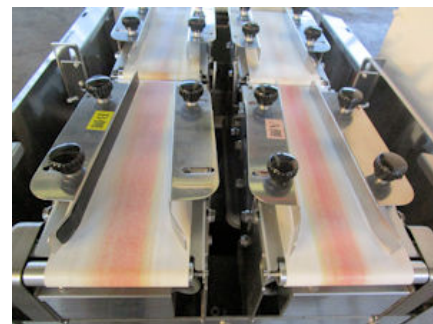

商品コード 10213

商品名 アンリツ・ウェイトチェッカー(選別機付き)

メーカー アンリツ(株) 型式 KW6203EF2C/KW412AAS

分類 検出・検知器

銘板の写し 銘板の写し アンリツ・ウェイトチェッカー

KW6203EF2C
KD-3W620018-00
CAPACITY MIN 6g MAX 600g
d 0.02g
SPEED MAX 400 × 2 PCS/min
TEMP 0 to 40
POWER 100Vac
1 500VA 50/60Hz
SN 4100006979 029
ANRITSU INDUSTRIAL SOLUTIONS CO. Ltd

(付帯)REJECTOR
KW412AAS
CAPACITY MAX 1.2kg
SPEED MAX 150PCS/min
TEMP 0 to 40
POWER 100Vac 1 70VA
50/60Hz
AIR SOURE 0.4 ~ 0.9MPa 4L/min(normal)
SN 4100004212 029
ANRITSU INDUSTRIAL SOLUTIONS CO. Ltd
