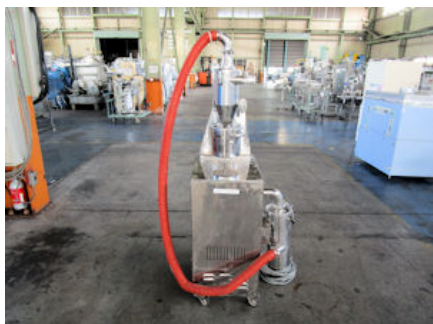

商品コード 10031

商品名 粉取装置

メーカー

分類 成形機

銘板の写し