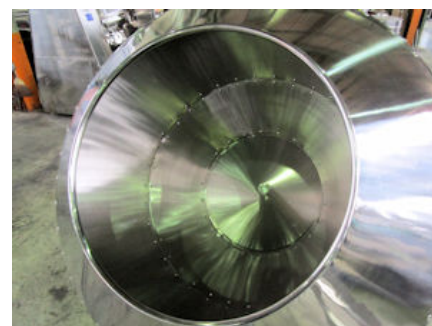

商品コード 10022

商品名 艶出しパン

メーカー (株)菊水製作所 型式 16C-125

分類 造粒・コーティング機

銘板の写し 銘板の写し 艶出しパン

MODEL NO.16C-125
SERIAL# 0000291A01
DATE JUN.2013
ELECTRICAL SUPPLY 200VAC 60Hz 1.5kW
COMPRESSED AIR SUPPLY
NET WEIGHT 670kg
KIKUSUI SEISAKUSHO LTD