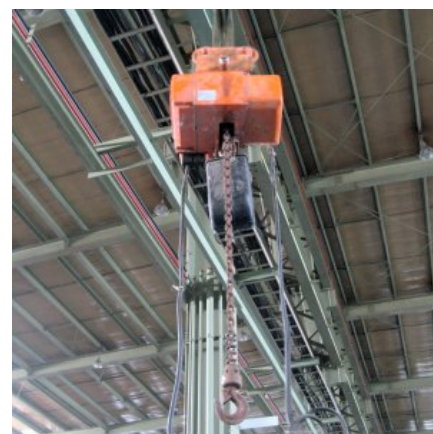

商品コード 100069

商品名 日立モートルブロック

メーカー (株)日立製作所 型式 1/4SH2

分類 粉・固体供給・輸送機

銘板の写し 銘板の写し 日立モートルブロック

TYPE 1/4SH2
 LIFT 6m
 CAPACITY 250kg
 RATING 30min
 HOIST'G SPEED (50Hz)10m/min
 (60Hz)12m/min
 WEGHT 31kg
 MOTOR 3PHASE 2POLE
 INS CL. E
 VOLT 200 200 220
 Hz 50 60 60
 kW 0.45 0.55 0.55
 AMP'S 3.1 3.1 3.1
 LIMIT SWITCH 200V 8A 50/60Hz
 DATE 1991
 MFG NO. 91E0976193
 Hitachi Ltd