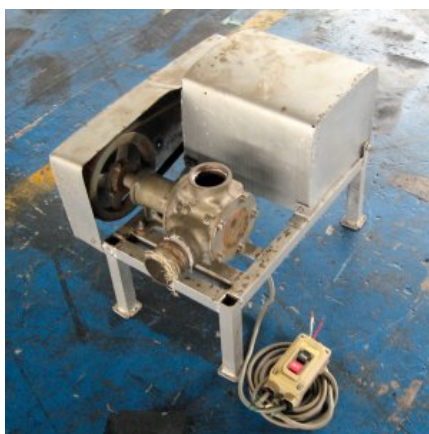

商品コード 100068

商品名 セレックスポンプ

メーカー 榎山工業(株) 型式 KP300

分類 液体輸送機

銘板の写し 銘板の写し セレックスポンプ
型式 KP300
榎山工業(株)
